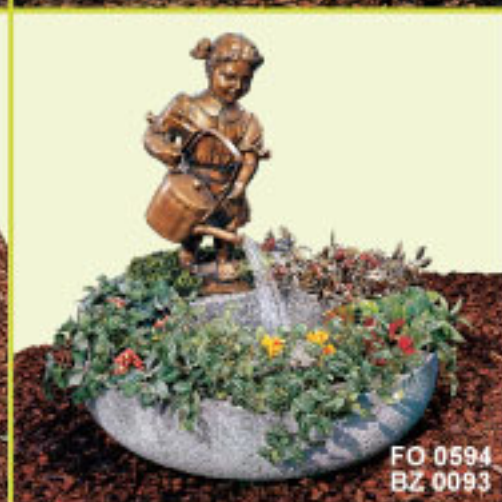

FO 0592
BZ 0102/SB

FO 0594
BZ 0093

GIOCHI D'ACQUA CON BAMBINI

FO 0595: 75x54 h32 cm
BZ 0079: h54 cm

BW 0175: 80x80 h30 cm
BZ 0191: h43 cm

FO 0592: 140x70 h27 cm
BZ 0102: h64 cm

FO 0594: Ø94 h28 cm
BZ 0093: h70 cm

Materiale: granito naturale scolpito e bronzo fuso a cera persa