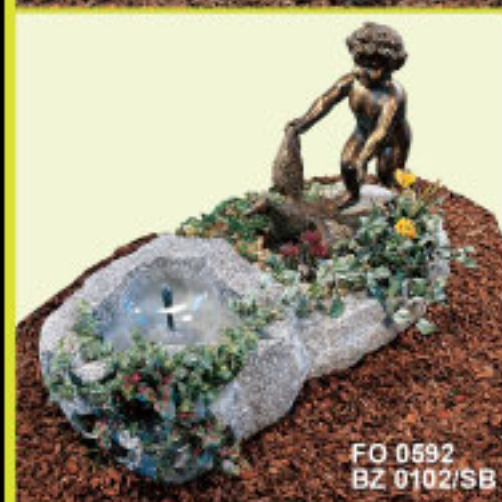

FO 0587
BZ 0143/SB

CASCATA CON CAPRIOLO

Cascata: 170x90 h120 cm
Capriolo: h110 cm
Materiale: granito naturale e bronzo

CASCATA CON ANATRA

Cascata: 72x64 h30/45 cm
Anatra: h30 cm
Materiale: granito naturale e bronzo

BW 0140
BZ 0043

ARREDO

- CAScate -

GIARDINO

- GIOCHI D'ACQUA -

FO 0595
BZ 0079

BW 0175
BZ 0191

FO 0592
BZ 0102/SB

FO 0594
BZ 0093

GIOCHI D'ACQUA CON BAMBINI

FO 0595: 75x54 h32 cm
BZ 0079: h54 cm

BW 0175: 80x80 h30 cm
BZ 0191: h43 cm

FO 0592: 140x70 h27 cm
BZ 0102: h64 cm

FO 0594: Ø94 h28 cm
BZ 0093: h70 cm

Materiale: granito naturale scolpito e bronzo fuso a cera persa

FO 0586
BZ 0142/SB

CASCATA CON CAMOSCIO

Cascata: 170x90 h120 cm
Camoscio: h110 cm
Materiale: granito naturale e bronzo

Pagina 37

FONTANA CON BAMBINA

Fontana: 130x100 h28/80 cm
Bambina: h70 cm
Materiale: granito naturale e bronzo

AM 0040